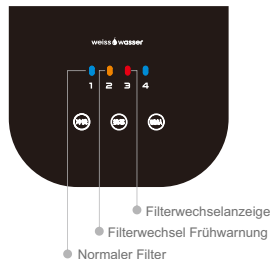

Rhein Serie Umkehrosmose-Wasserfilteranlage

WR400.AY/WR600.AY

- Jeder Tropfen Wasser wird gefiltert und gereinigt.
- Ohne Fass und mit großer Durchflussmenge, Platzsparend, Wasser kommt schnell aus.
- Vierstufige Filtration, hochwertige Umkehrosmose-Membran
- Hohe Wassereinsparung, Die Wasserproduktion liegt bei 60% oder mehr.*
- Standard Smart Wasserhahn
- Doppelte Filterlebensdauer Anzeige, einfacher Filter-Austausch
- Pumpenmembran sehr genau angepasst, niedriges Geräusch
- Das ganze Gerät wurde von Hoch- und Niederdruckversiegelungstest geprüft, Qualität ist garantiert

◆ Echtzeit-Digitalanzeige, Doppelte Erinnerung

Hochpräziser Sensor, Integriertes Steuersystem.
 Eingebauter intelligenter Wasserleckschutz, automatische Wasserabschaltung nach Erkennung eines Wasserlecksignals.
 Smart Wasserhahn mit eingebautem Hallsensor, Wasser wird sehr genau gesteuert.
 Das Lebensdauer von 4 Filtern wird individuell überwacht, drei Primärfarben Indikatoren zeigen in Echtzeit an.

Smart Wasserhahn Digitalanzeige

◆ EZ-Level™ Filterwechsel-System.*

Man kann selbst die Filter wechseln, um Zeit und Mühe zu sparen.

Gehäuse mit Magnet, man kann ohne Werkzeug schnell aufmachen.
 Patentiertes Struktur-Design, 90° drehen und die Filter einfach wechseln.

◆ Vierstufige effiziente Feinfilter

Die schützt mit Trinkwasser die Gesundheit der Familie und filtert Schwermetall,* Kalk, Restchlor und andere Schadstoffe.