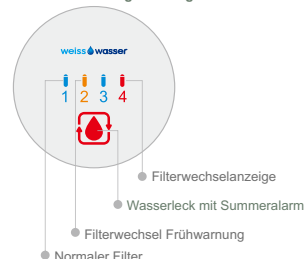

Rhein Serie Umkehrosmose-Wasserfilteranlage

WR400.AY/WR600.AY

- Jeder Tropfen Wasser wird gefiltert und gereinigt.
- Ohne Fass und mit großer Durchflussmenge, Platzsparend, Wasser kommt schnell aus.
- Vierstufige Filtration, hochwertige Umkehrosmose-Membran
- Hohe Wassereinsparung, Die Wasserproduktion liegt bei 60% oder mehr.*
- Standard Smart Wasserhahn
- Doppelte Filterlebensdauer Anzeige, einfacher Filter-Austausch
- Pumpenmembran sehr genau angepasst, niedriges Geräusch
- Das ganze Gerät wurde von Hoch- und Niederdruckversiegelungstest geprüft, Qualität ist garantiert

◆ Echtzeit-Digitalanzeige, Doppelte Erinnerung

Hochpräziser Sensor, Integriertes Steuersystem.
 Eingebauter intelligenter Wasserleckschutz, automatische Wasserabschaltung nach Erkennung eines Wasserlecksignals.
 Smart Wasserhahn mit eingebautem Hallsensor, Wasser wird sehr genau gesteuert.
 Das Lebensdauer von 4 Filtern wird individuell überwacht, drei Primärfarben Indikatoren zeigen in Echtzeit an.

Smart Wasserhahn Digitalanzeige

◆ EZ-Level™ Filterwechsel-System.*

Man kann selbst die Filter wechseln, um Zeit und Mühe zu sparen.

Gehäuse mit Magnet, man kann ohne Werkzeug schnell aufmachen.
 Patentiertes Struktur-Design, 90° drehen und die Filter einfach wechseln.

◆ Vierstufige effiziente Feinfilter

Die schützt mit Trinkwasser die Gesundheit der Familie und filtert Schwermetall,* Kalk, Restchlor und andere Schadstoffe.