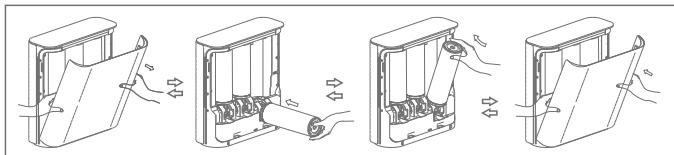

◆ Echtzeit-Digitalanzeige, Doppelte Erinnerung

Hochpräziser Sensor, Integriertes Steuersystem.
 Eingebauter intelligenter Wasserleckschutz, automatische Wasserabschaltung nach Erkennung eines Wasserlecksignals.
 Smart Wasserhahn mit eingebautem Hallsensor, Wasser wird sehr genau gesteuert.
 Das Lebensdauer von 4 Filtern wird individuell überwacht, drei Primärfarben Indikatoren zeigen in Echtzeit an.

Smart Wasserhahn Digitalanzeige

◆ EZ-Level™ Filterwechsel-System.*

Man kann selbst die Filter wechseln, um Zeit und Mühe zu sparen.

Gehäuse mit Magnet, man kann ohne Werkzeug schnell aufmachen.
 Patentiertes Struktur-Design, 90° drehen und die Filter einfach wechseln.