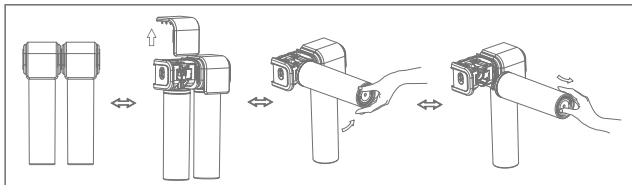

Main Serien Wasserfilteranlage WU2.DY01

- Ohne Strom, kein Abwasser
- Einfaches Design und Installation
- Verbundfilter, effiziente Entfernung von Bakterien
- Vierstufiges Filter-System, der Wechsel in 3 Sekunden.
- 0,01 Mikron Hochpräzisionsfiltration, Mineralien werden behalten.
- Importiertes Filtermaterial, globale Anschaffung

Man kann selbst die Filter wechseln, um Zeit und Mühe zu sparen.

Gehäuse mit Magnet, man kann ohne Werkzeug schnell aufmachen.
Patentiertes Struktur-Design, 90° drehen und die Filter einfach wechseln.

◆ Vierstufiges Filter System