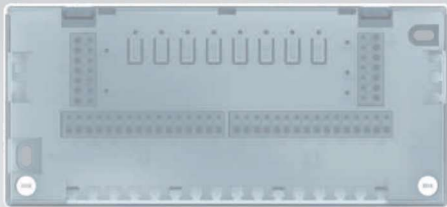

Controller

H-box308

ZENTRALER KONTROLLER