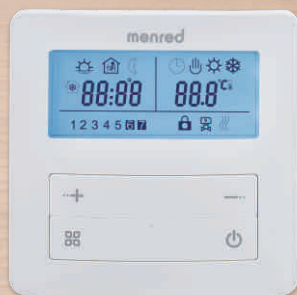

menred

Future menred

Heating
Controller

MEN.APT...

AUFPUTZ LCD THERMOSTAT

AUFPUTZ LCD THERMOSTAT MEN.APT...

Thermostat mit LCD-Anzeige, optionaler manueller oder energiesparender Steuermodus.

Typtabelle

Typ	Widerstandslast	Temperaturkontrolle	Anmerkung
MEN.APT-20	3A	Einzel Temperaturkontrolle	geeignet für Wasserheizung

Technische Daten

- > Spannung: AC230V 50 Hz
- > Stromaufnahme: <2W
- > Temperatur Regelbereich: 5-90°C
- > Toleranz des Temperaturschalters: Standard 1°C (0,5-10°C einstellbar)
- > Umgebungstemperatur: 0-50°C
- > Schutzklasse: IP20
- > Belastbarkeit: 3A
- > Verbindungskabel: RVV0.5mm²
- > Gehäusematerial: nicht brennbares PC

MEN.APT...

Funktion und Anzeige Beschreibung

Abmessungen

Einheit: mm

Systemdiagramm