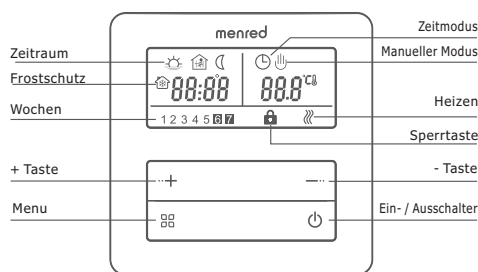

menred

Future menred

Heating
Controller

MEN.APT...

AUFPUTZ LCD THERMOSTAT

AUFPUTZ LCD THERMOSTAT MEN.APT...

Thermostat mit LCD-Anzeige, optionaler manueller oder energiesparender Steuermodus.

Typtabelle

Typ	Widerstandslast	Temperaturkontrolle	Anmerkung
MEN.APT-20	3A	Einzel Temperaturkontrolle	geeignet für Wasserheizung

Technische Daten

- > Spannung: AC230V 50 Hz
- > Stromaufnahme: <2W
- > Temperatur Regelbereich: 5-90°C
- > Toleranz des Temperaturschalters: Standard 1°C (0,5-10°C einstellbar)
- > Umgebungstemperatur: 0-50°C
- > Schutzklasse: IP20
- > Belastbarkeit: 3A
- > Verbindungskabel: RVV0.5mm²
- > Gehäusematerial: nicht brennbares PC

MEN.APT...

Funktion und Anzeige Beschreibung

Abmessungen

Einheit: mm

Systemdiagramm