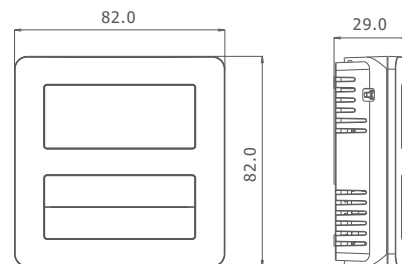

Typ	Widerstandslast	Temperaturkontrolle	Anmerkung
MEN.APT-20	3A	Einzel Temperaturkontrolle	geeignet für Wasserheizung

Technische Daten

- > Spannung: AC230V 50 Hz
- > Stromaufnahme: <2W
- > Temperatur Regelbereich: 5-90°C
- > Toleranz des Temperaturschalters: Standard 1°C (0,5-10°C einstellbar)
- > Umgebungstemperatur: 0-50°C
- > Schutzklasse: IP20
- > Belastbarkeit: 3A
- > Verbindungskabel: RVV0.5mm²
- > Gehäusematerial: nicht brennbares PC

MEN.APT...

Funktion und Anzeige Beschreibung

Abmessungen

Einheit: mm

Systemdiagramm